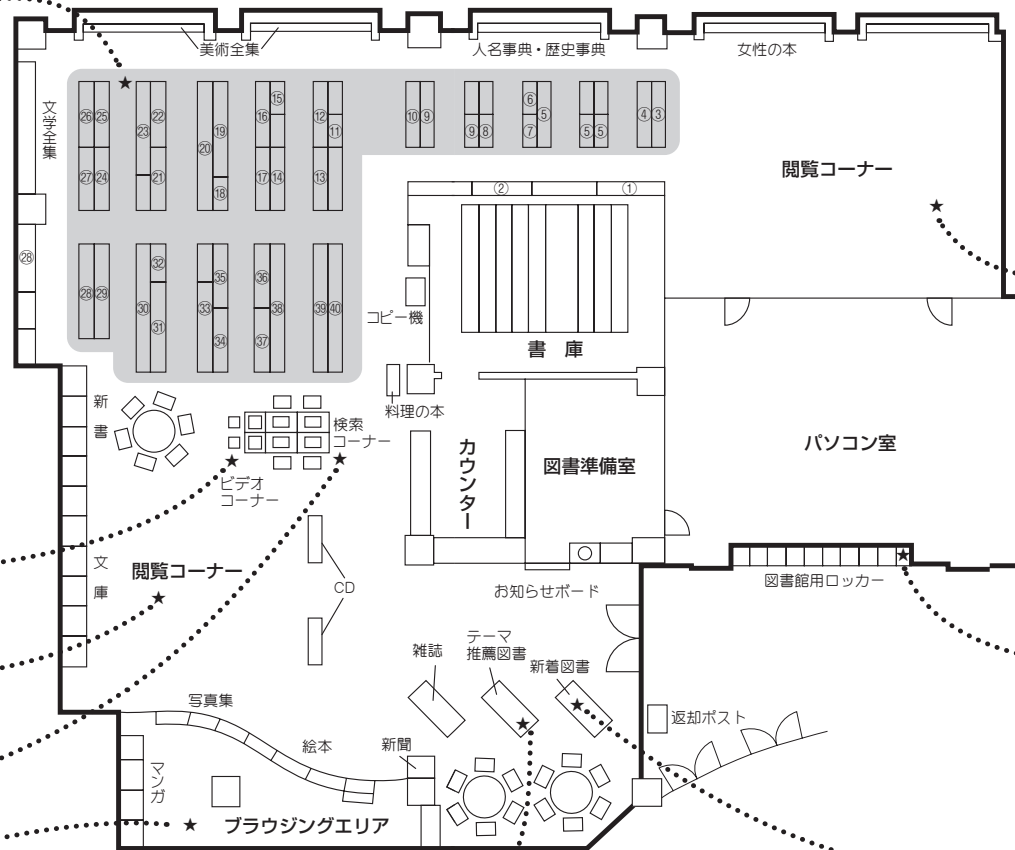

書架案内

- | | |
|------------------|-------------------|
| ①000：情報・図書館 | ②590：家政 |
| ②100：哲学・思想 | ②600：産業 |
| ③140：心理・宗教 | ③700：芸術・美術 |
| ④200：世界史 | ④760：音楽 |
| ⑤210：日本史 | ⑤780：スポーツ |
| ⑥220：アジア史 | ⑥800：言語 |
| ⑦230：西洋史 | ⑦820：外国語 |
| ⑧280：伝記 | ⑧ } 中学向き文学 |
| ⑨290：地理 | ⑨ } 文学・作家研究 |
| ⑩300：社会科学 | ⑩911：詩歌 |
| ⑪360：社会・進路 | ⑪913：古典 |
| ⑫370：教育 | ⑫913.6：現代の小説 |
| ⑬380：風俗 | ⑬914：随筆 |
| ⑭400：自然科学 | ⑭ } 個人全集 |
| ⑮430：化学 | ⑮920：中国文学 |
| ⑯450：地学 | ⑯930～：外国文学 |
| ⑰470：植物 | ⑰ English Library |
| ⑱480：動物 | ⑱ レファレンスブック |
| ⑲490：医学・人体 | ⑲ 吉祥に関する本 |
| ⑳500：工業・環境 建築 | |

Kichijo Library フロアガイド

ビデオコーナー
図書館にあるDVD・ビデオを見ることができます。

閲覧コーナー (24席)
対面式の机で、グループ学習等に
適しています。CDを聴くのも
いいですね。

検索コーナー
コンピュータで本や新聞記事が簡単に
探せます。

ブラウジングエリア
靴をぬぎ、くつろいで本を読み
るところ。冬は床暖房が入り、
とても快適です。靴は下足入れ
に入れてください。

テーマコーナー・推薦図書コーナー
教員の推薦図書リスト「読書へ
の径」に掲載されている本を集
めたコーナーです。

閲覧コーナー (44席)
一方向きの机で、おもに授業に使われます。
静かに過ごせるので、読書や自習にも
向いています。

図書館用ロッカー
館内にカバンは持ち込めません。
ロッカーのカギは図書館入口にあります。

新着図書コーナー
毎月200～250冊、新しい本が入ります。